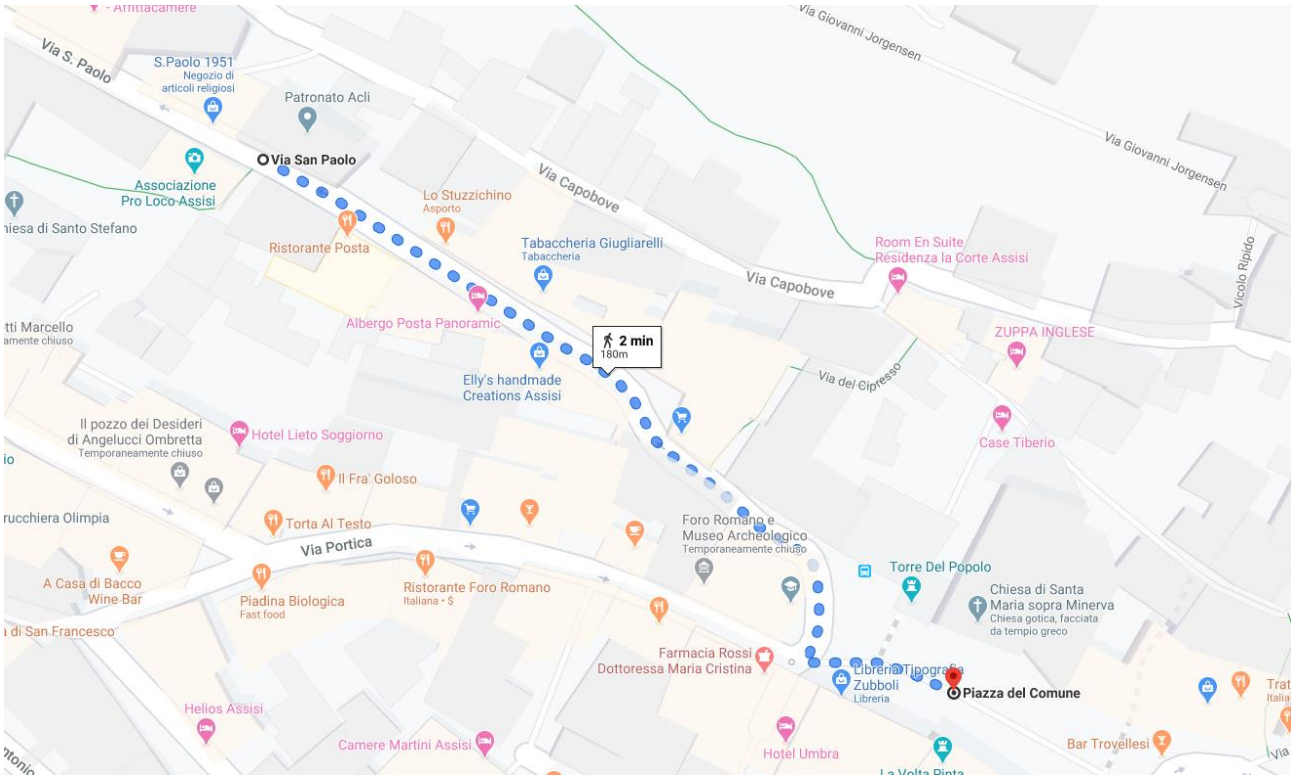

PARTENZA

tramite Via del Torrione

3 min

[DETTAGLI](#)

200 m

tramite Via S. Rufino

3 min

[DETTAGLI](#)

250 m

tramite Via S. Paolo
2 min
[DETTAGLI](#)
180 m

 tramite Via S. Paolo e Via Metastasio 6 min
550 m
[DETTAGLI](#)

 tramite Via Metastasio 8 min
550 m

 tramite Via Santa Croce 9 min
600 m

 tramite Via Cardinale Raffaele Merry del Val 6 min
280 m
[DETTAGLI](#)

 tramite Vicolo Santa Margherita 7 min
350 m

↑ 41 m · ↓ 0 m

 tramite Piazza Inferiore di S. Francesco e Viale Guglielmo Marconi 5 min
400 m

[DETTAGLI](#)

 tramite Piazza Inferiore di S. Francesco 5 min
400 m

↑ 1 m · ↓ 30 m

tramite Viale Patrono d'Italia/SR147dir 22 min
e Via Beato Padre Ludovico da
Casoria 1,4 km

[DETTAGLI](#)

tramite Viale Patrono d'Italia/SR147dir 27 min
e Via Benedetto Croce 1,8 km

↑ 94 m · ↓ 0 m