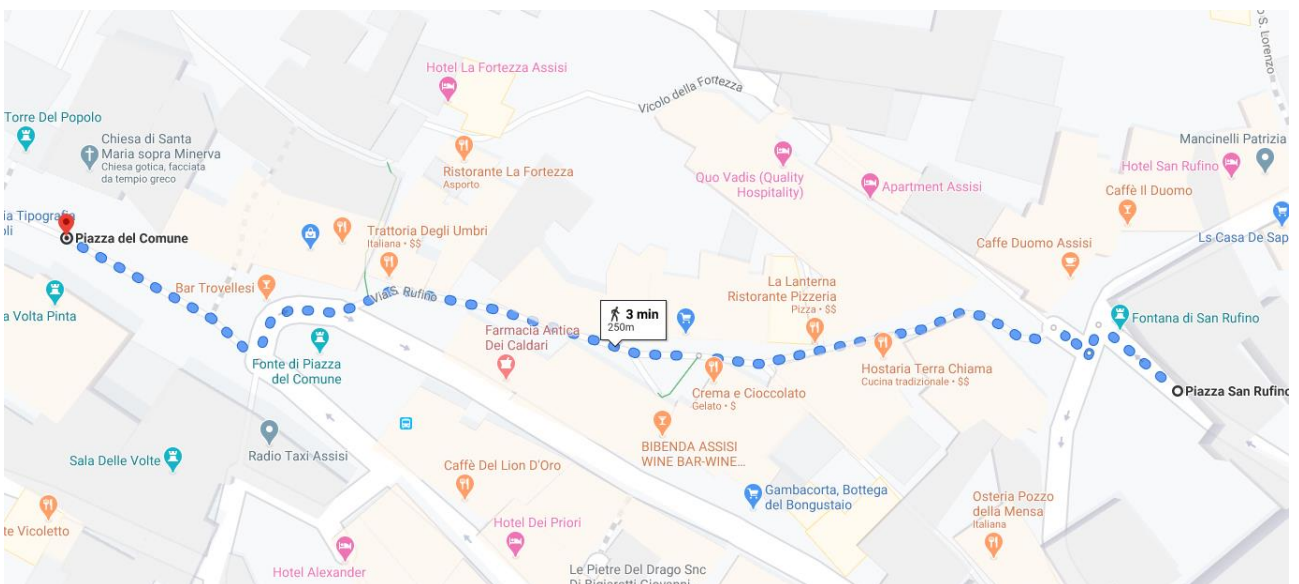

PARTENZA

tramite Via del Torrione

3 min

[DETTAGLI](#)

200 m

tramite Via S. Rufino

3 min

[DETTAGLI](#)

250 m

tramite Via S. Paolo
2 min
[DETTAGLI](#)
180 m

 tramite Via S. Paolo e Via Metastasio 6 min
550 m
[DETTAGLI](#)

 tramite Via Metastasio 8 min
550 m

 tramite Via Santa Croce 9 min
600 m

 tramite Via Cardinale Raffaele Merry del Val 6 min
280 m
[DETTAGLI](#)

 tramite Vicolo Santa Margherita 7 min
350 m

↑ 41 m · ↓ 0 m

 tramite Piazza Inferiore di S. Francesco e Viale Guglielmo Marconi 5 min
400 m

[DETTAGLI](#)

 tramite Piazza Inferiore di S. Francesco 5 min
400 m

↑ 1 m · ↓ 30 m

tramite Viale Patrono d'Italia/SR147dir 22 min
e Via Beato Padre Ludovico da
Casoria 1,4 km

[DETTAGLI](#)

tramite Viale Patrono d'Italia/SR147dir 27 min
e Via Benedetto Croce 1,8 km

↑ 94 m · ↓ 0 m