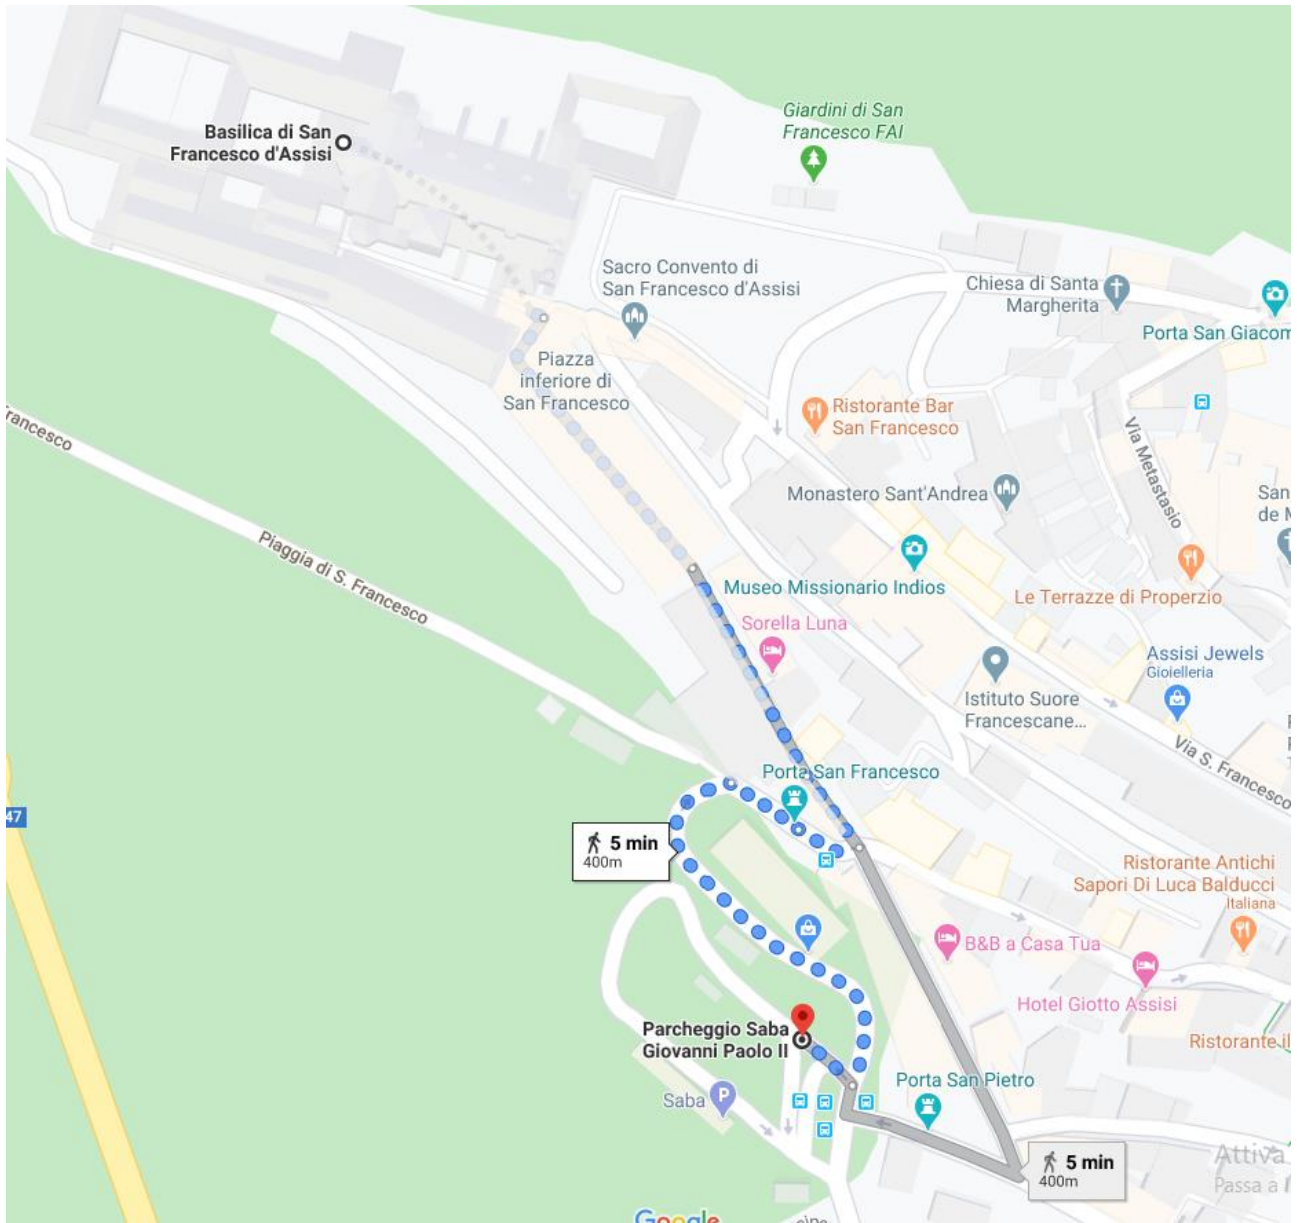

PARTENZA

tramite Via del Torrione

3 min

[DETTAGLI](#)

200 m

tramite Via S. Rufino

3 min

[DETTAGLI](#)

250 m

tramite Via S. Paolo
2 min
[DETTAGLI](#)
180 m

 tramite Via S. Paolo e Via Metastasio 6 min
550 m
[DETTAGLI](#)

 tramite Via Metastasio 8 min
550 m

 tramite Via Santa Croce 9 min
600 m

 tramite Via Cardinale Raffaele Merry del Val 6 min
280 m
[DETTAGLI](#)

 tramite Vicolo Santa Margherita 7 min
350 m

↑ 41 m · ↓ 0 m

 tramite Piazza Inferiore di S. Francesco e Viale Guglielmo Marconi 5 min
400 m

[DETTAGLI](#)

 tramite Piazza Inferiore di S. Francesco 5 min
400 m

↑ 1 m · ↓ 30 m

tramite Viale Patrono d'Italia/SR147dir 22 min
e Via Beato Padre Ludovico da
Casoria 1,4 km

[DETTAGLI](#)

tramite Viale Patrono d'Italia/SR147dir 27 min
e Via Benedetto Croce 1,8 km

↑ 94 m · ↓ 0 m