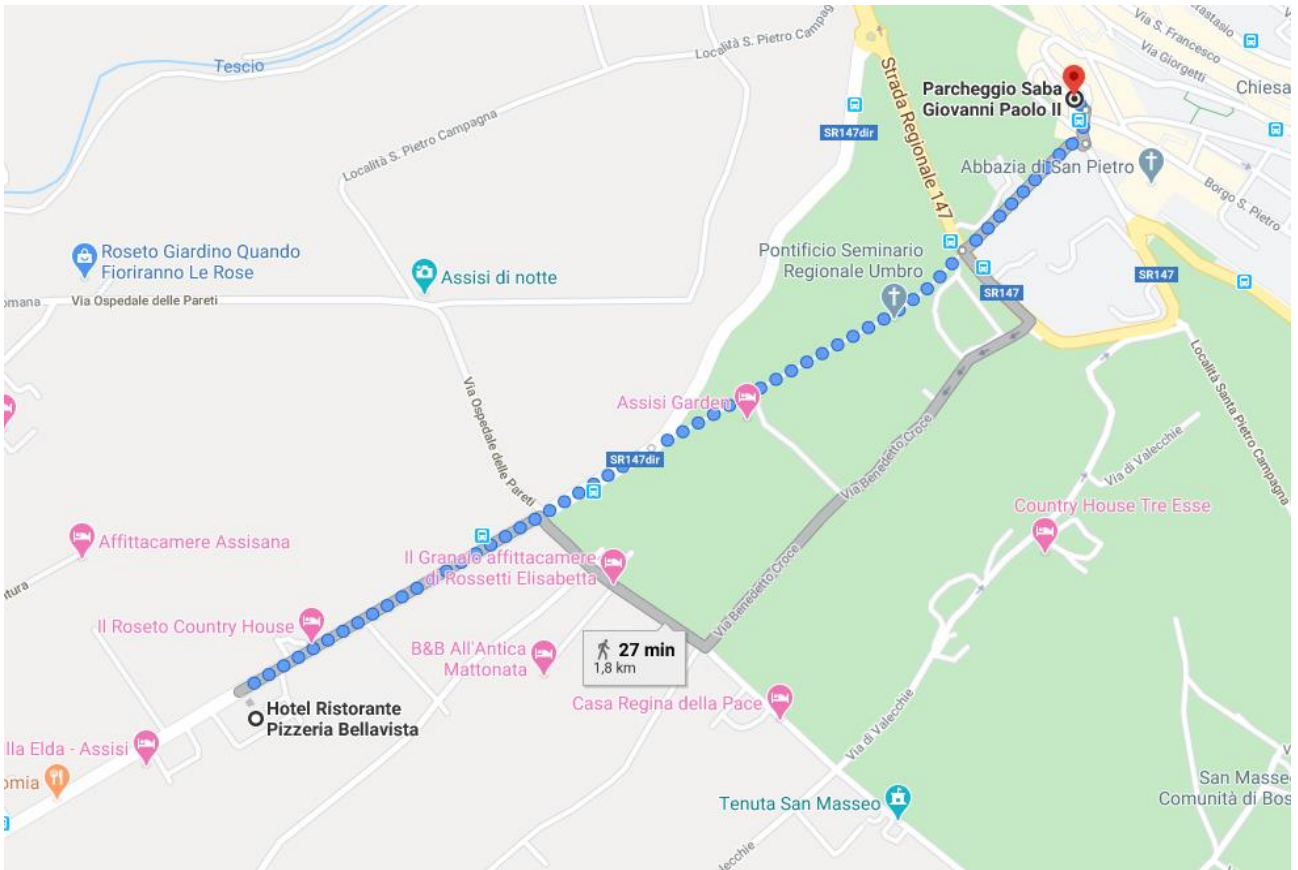

PARTENZA

tramite Via del Torrione

3 min

[DETTAGLI](#)

200 m

tramite Via S. Rufino

3 min

[DETTAGLI](#)

250 m

tramite Via S. Paolo
2 min
[DETTAGLI](#)
180 m

 tramite Via S. Paolo e Via Metastasio 6 min
550 m
[DETTAGLI](#)

 tramite Via Metastasio 8 min
550 m

 tramite Via Santa Croce 9 min
600 m

 tramite Via Cardinale Raffaele Merry del Val 6 min
280 m
[DETTAGLI](#)

 tramite Vicolo Santa Margherita 7 min
350 m

↑ 41 m · ↓ 0 m

 tramite Piazza Inferiore di S. Francesco e Viale Guglielmo Marconi 5 min
400 m

[DETTAGLI](#)

 tramite Piazza Inferiore di S. Francesco 5 min
400 m

↑ 1 m · ↓ 30 m

tramite Viale Patrono d'Italia/SR147dir 22 min
e Via Beato Padre Ludovico da
Casoria 1,4 km

[DETTAGLI](#)

tramite Viale Patrono d'Italia/SR147dir 27 min
e Via Benedetto Croce 1,8 km

↑ 94 m · ↓ 0 m