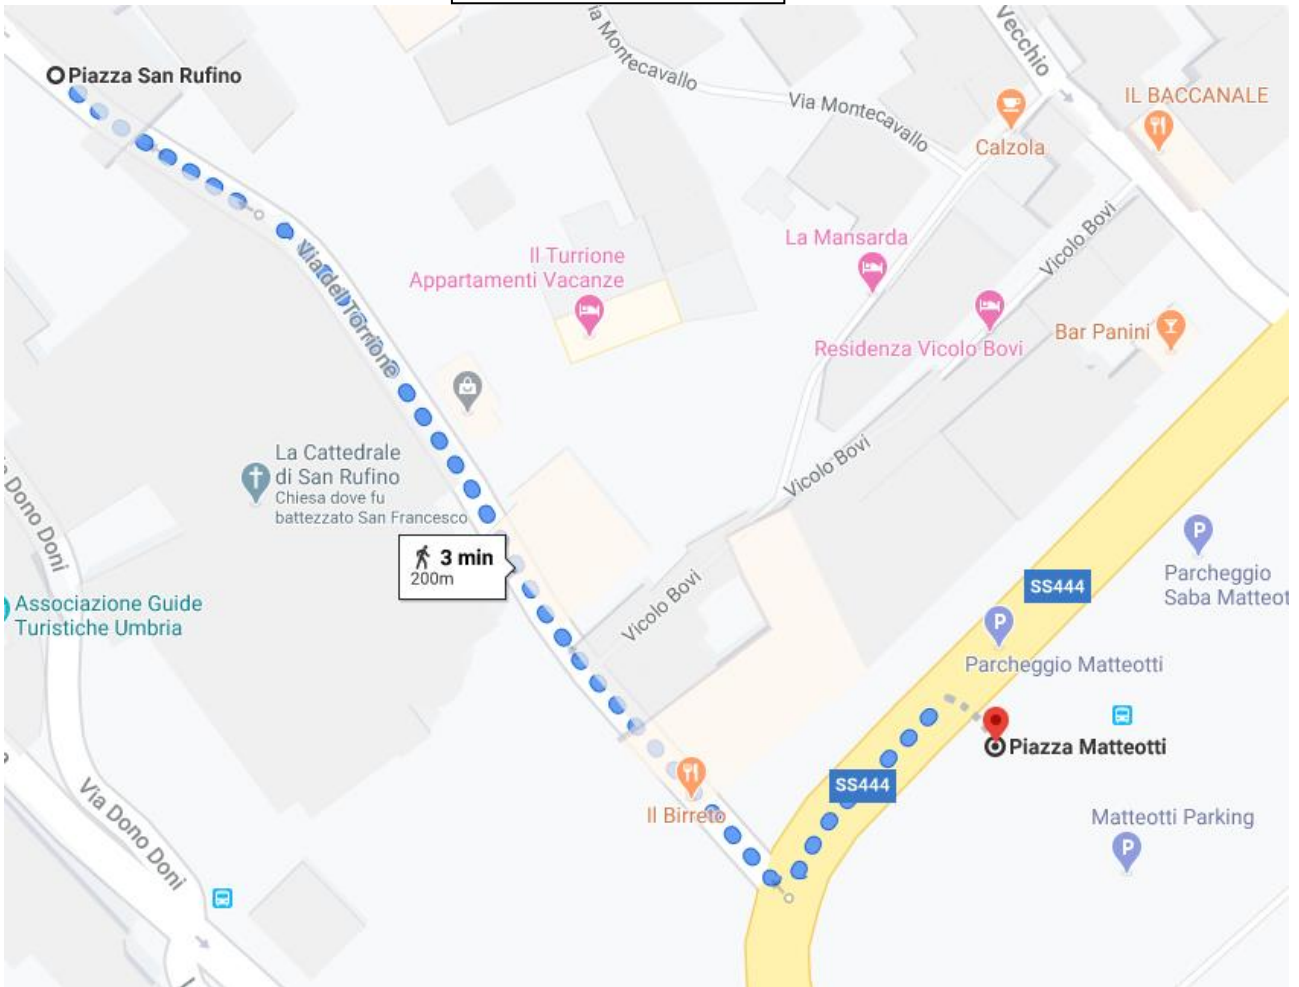

PARTENZA

tramite Via del Torrione

3 min

[DETTAGLI](#)

200 m

tramite Via S. Rufino

3 min

[DETTAGLI](#)

250 m

tramite Via S. Paolo
2 min
[DETTAGLI](#)
180 m

 tramite Via S. Paolo e Via Metastasio 6 min
550 m
[DETTAGLI](#)

 tramite Via Metastasio 8 min
550 m

 tramite Via Santa Croce 9 min
600 m

 tramite Via Cardinale Raffaele Merry del Val 6 min
280 m
[DETTAGLI](#)

 tramite Vicolo Santa Margherita 7 min
350 m

↑ 41 m · ↓ 0 m

 tramite Piazza Inferiore di S. Francesco e Viale Guglielmo Marconi 5 min
400 m

[DETTAGLI](#)

 tramite Piazza Inferiore di S. Francesco 5 min
400 m

↑ 1 m · ↓ 30 m

tramite Viale Patrono d'Italia/SR147dir 22 min
e Via Beato Padre Ludovico da
Casoria 1,4 km

[DETTAGLI](#)

tramite Viale Patrono d'Italia/SR147dir 27 min
e Via Benedetto Croce 1,8 km

↑ 94 m · ↓ 0 m