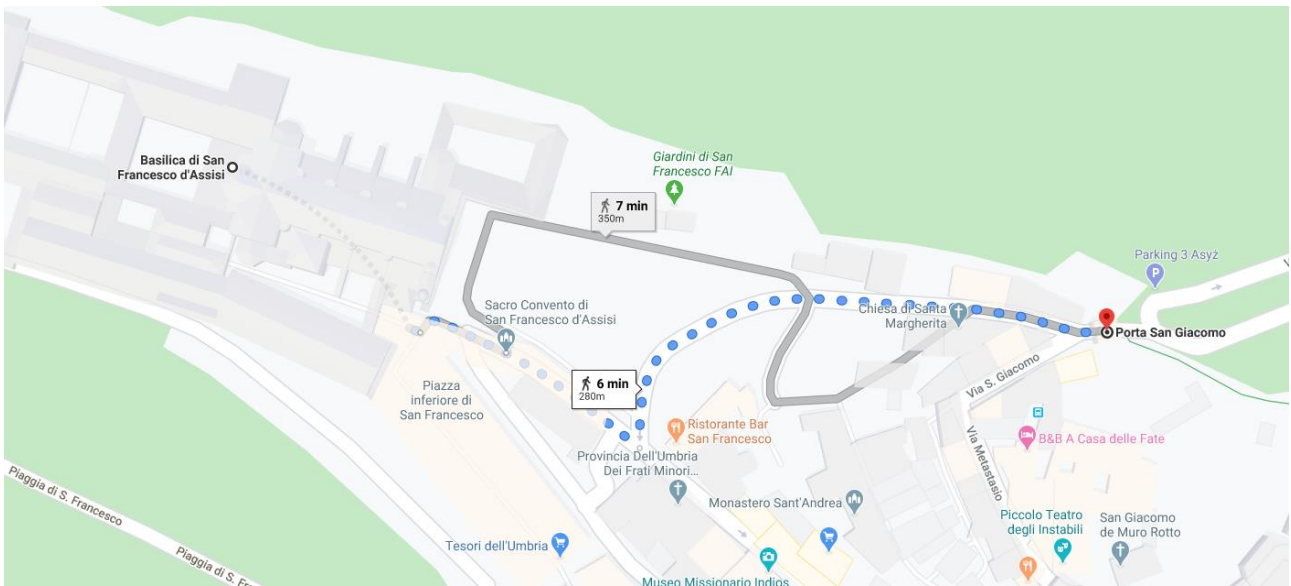

PARTENZA

tramite Via del Torrione

3 min

[DETTAGLI](#)

200 m

tramite Via S. Rufino

3 min

[DETTAGLI](#)

250 m

tramite Via S. Paolo
2 min
[DETTAGLI](#)
180 m

 tramite Via S. Paolo e Via Metastasio 6 min
550 m
[DETTAGLI](#)

 tramite Via Metastasio 8 min
550 m

 tramite Via Santa Croce 9 min
600 m

 tramite Via Cardinale Raffaele Merry del Val 6 min
280 m
[DETTAGLI](#)

 tramite Vicolo Santa Margherita 7 min
350 m

↑ 41 m · ↓ 0 m

 tramite Piazza Inferiore di S. Francesco e Viale Guglielmo Marconi 5 min
400 m

[DETTAGLI](#)

 tramite Piazza Inferiore di S. Francesco 5 min
400 m

↑ 1 m · ↓ 30 m

tramite Viale Patrono d'Italia/SR147dir 22 min
e Via Beato Padre Ludovico da
Casoria 1,4 km

[DETTAGLI](#)

tramite Viale Patrono d'Italia/SR147dir 27 min
e Via Benedetto Croce 1,8 km

↑ 94 m · ↓ 0 m